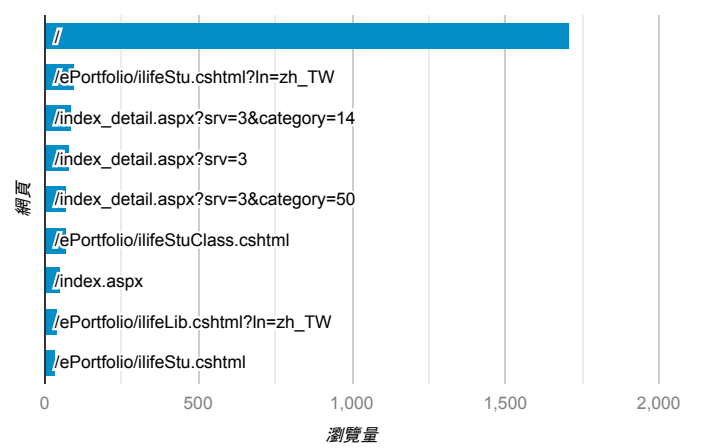

報表03_內容

2018年12月10日 - 2018年12月16日

所有使用者
100.00% 個工作階段

網頁載入平均需時 (秒)

瀏覽量 (依網頁分組)

網頁載入平均需時 (秒)和瀏覽量 (依 網頁 分組)

網頁	平均網頁載入時間 (秒)	瀏覽量
/	5.74	1,712
/index_detail.aspx?srv=3&category=14	3.82	90
/index_detail.aspx?srv=3&category=50	2.44	74
/index_detail_share.aspx?id=11B9800D171C580F	2.12	2
/index_detail_share.aspx?id=6F138E7C061E6B63	1.83	1
?fbclid=IwAR2d_3-zf0AnmqEaLM5xarxrGfhSxuNDHJwp2l0cmJ-UeMzPAn-nqKsDq9E	0.00	1
?fbclid=IwAR2ErcqnQKDsNOKH8HaGyUiUKiogWypDwbX9sUPX0nPMVxtfBTBo1pS1XD0	0.00	1
?fbclid=IwAR2G20CuVpS9VXMfHzHtCGoYHtpNxtP2SktY94WUgUZrgxuCA8AobKtmPbg	0.00	1
?fbclid=IwAR2mmF6R0poUzYliRmJMicX3yD2tN4zeP1Yqk14wsLisN7ymBs576isaSlg	0.00	1
?fbclid=IwAR2NGgjo8fhmRk0H3g2v9TSG5RvPZBLQA5JspezNhJK5ubo66fi87RiymQ	0.00	1

造訪和新造訪率 (依 關鍵字 分組)

關鍵字	工作階段	新工作階段百分比
(not provided)	605	66.94%

網頁載入平均需時 (秒) (依瀏覽器分組)

瀏覽器	平均網頁載入時間 (秒)
Chrome	5.58
Safari	2.32